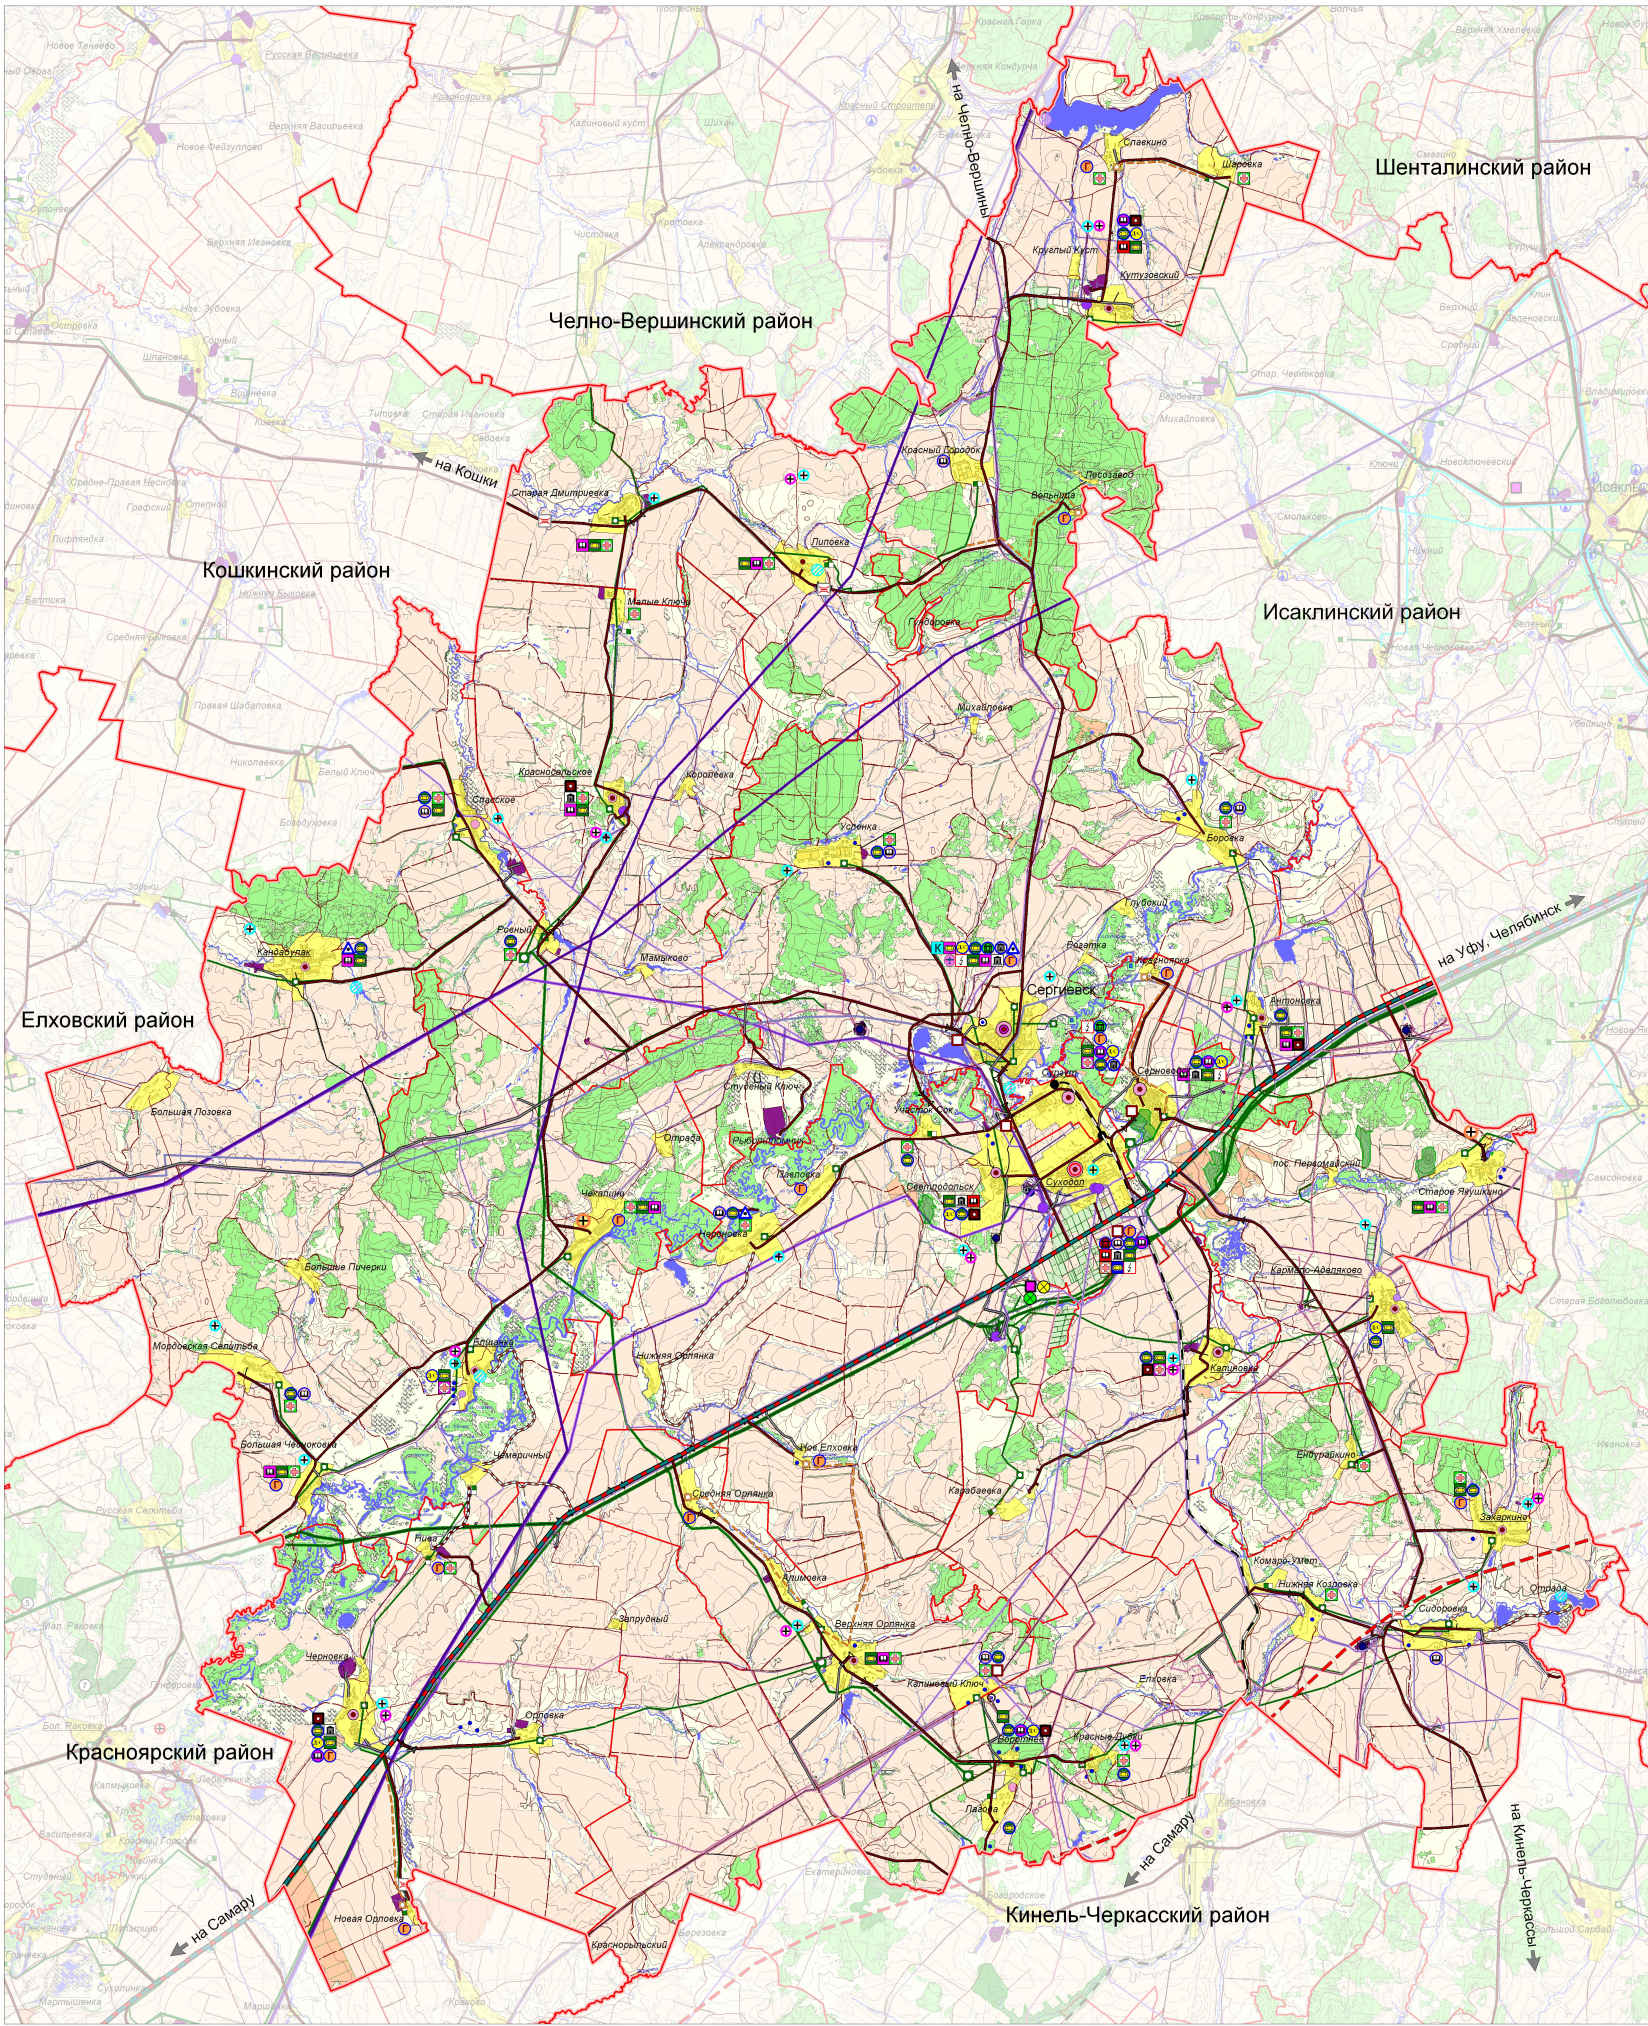

Схема территориального планирования

муниципального района Сергиевский Самарской области (основной чертёж)

1. ### Условные обозначения
2. Границы муниципальных районов
   - Границы городов
   - Границы населенных пунктов

1. ### Населенные пункты
2. Сергиевск — административный центр муниципального района
   - Суходол — поселок городского типа
   - Дальнее — поселок городского типа
   - Населенные пункты по численности населения:
   - от 100 до 2000
   - от 2000 до 5000
   - от 5000 до 10000

1. ### Территории
2. Территория охранных территорий
   - Производственные территории
   - Зоны рекреации
   - Леса
   - Пашни
   - Пастбища
   - Территории под открытым небом
   - Территории под застройку
   - Территории под строительство

1. ### Инженерная инфраструктура
2. Канализация
   - Канализация
   - Канализация
   - Канализация
   - Канализация
   - Канализация
   - Канализация
   - Канализация
   - Канализация
   - Канализация

1. ### Объекты инженерной инфраструктуры
2. Канализация
   - Канализация
   - Канализация
   - Канализация
   - Канализация
   - Канализация
   - Канализация
   - Канализация
   - Канализация
   - Канализация